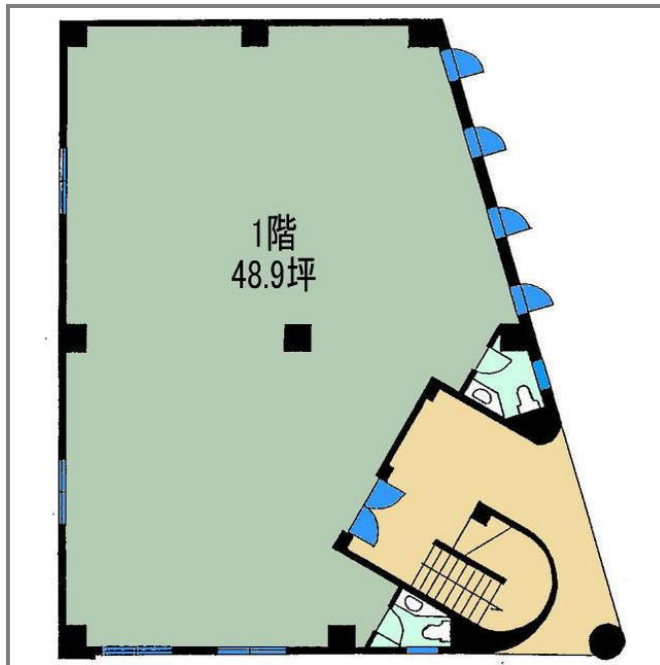

貸事務所(一部)

江戸川橋駅

文京区関口1丁目

専有面積
161.65㎡

築年月
1999年01月

引渡し
即時

チェックポイント！
トイレ2ヶ所 動力あり エアコン

物件種目	貸事務所(一部)		
最寄駅	江戸川橋		
賃貸条件	賃料	47.52万円	
	礼金	1ヶ月 敷金 5ヶ月 保証金 なし	
物件所在地	東京都文京区関口1丁目		
交通	東京メトロ有楽町線 江戸川橋 徒歩3分		
建物	建物名		
	構造・規模	RC 3階建 1階部分	
	使用部分積	161.65㎡	間取タイプ
間取内訳			
築年月	1999年01月	契約期間	3年
管理費等			
土地面積		用途地域	準工業
駐車場			
現況	空	引渡日	即時
接道状況 (角地・間口)			
設備	トイレ2ヶ所 動力あり エアコン		
備考	1階48.9坪 軽作業可 動力有り 業種相談 更新料:新賃料1ヶ月 利用駅1:東京メトロ 東西線 神楽坂 徒歩10分 利用駅2:都営大江戸 線 牛込神楽坂 徒歩16分		