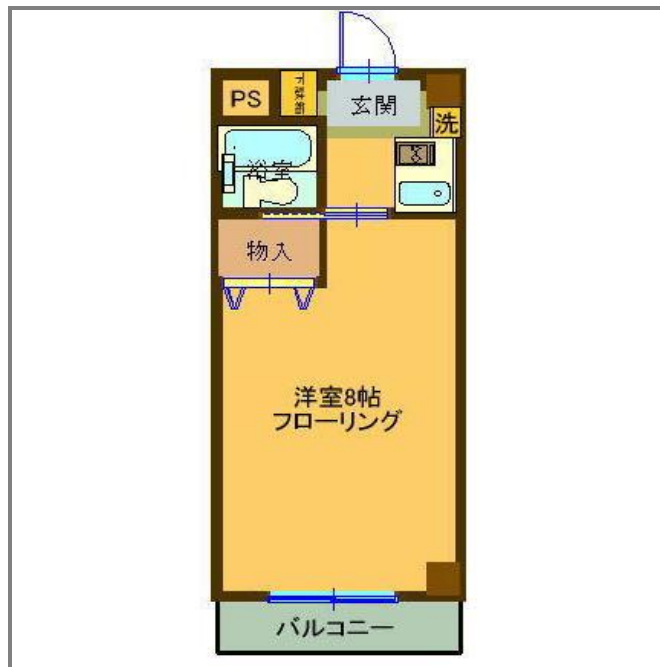

貸マンション

江戸川橋駅

間取り
1K

専有面積
24.09㎡

築年月
1988年05月

チェックポイント！

日当り良好 B・T同室 シャワー トイレ 洗面台 ガスコンロ付
収納スペース シューズボックス 照明器具 室内洗濯機置場
エアコン モニタ付インターホン バルコニー エレベーター

物件種目	貸マンション
最寄駅	江戸川橋
間取タイプ	1K
賃貸条件	賃料 75,000円 礼金 1ヶ月 敷金 1ヶ月 保証金 なし

物件所在地	東京都文京区水道2丁目		
交通	東京メトロ有楽町線 江戸川橋 徒歩7分		
建物名	建物名		
	構造・規模	RC 5階建 3階部分	
使用部分積	使用部分積	24.09㎡	
	間取内訳	洋 8	
築年月	1988年05月	契約期間	2年
管理費等	3,000円/月		
駐車場			
現況	居住中	入居日	2015年9月上旬予定
設備	B・T同室 シャワー トイレ 洗面台 ガスコンロ付 収納スペース シューズボックス 照明器具 室内洗濯機置場 エアコン…		
保険等	要 2年15,000円		
備考	■更新時、更新事務手数料が賃料の0.25ヶ月(別途消費税) ■図面と現況が相違する場合は現況優先 更新料:新賃料1ヶ月 利用駅1:東京メトロ東西線 神楽坂 徒歩13分 利用駅2:東京メトロ丸ノ内線 茗荷谷 徒歩14分		