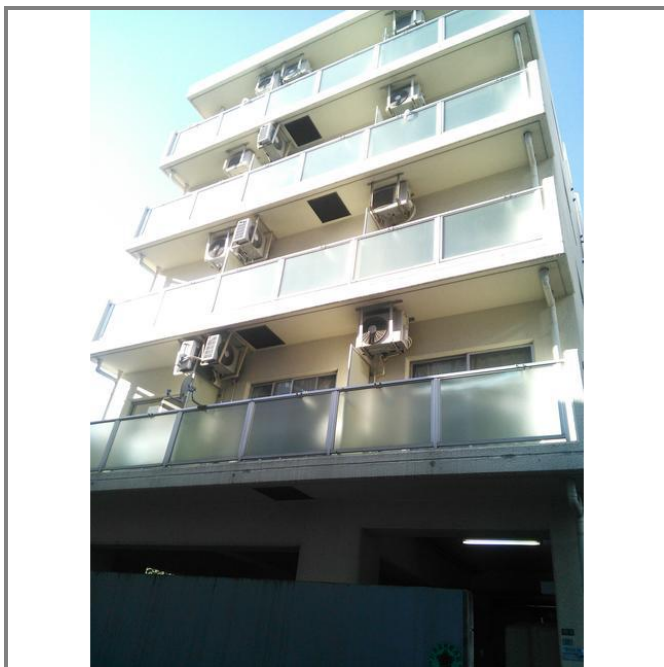

貸マンション

江戸川橋駅

間取り
1K

専有面積
24.09㎡

築年月
1988年05月

チェックポイント！

日当り良好 B・T同室 シャワー トイレ 洗面台 ガスコンロ付
収納スペース シューズボックス 照明器具 室内洗濯機置場
エアコン モニタ付インターホン バルコニー エレベーター

物件種目	貸マンション
最寄駅	江戸川橋
間取タイプ	1K
賃貸条件	賃料 75,000円 礼金 1ヶ月 敷金 1ヶ月 保証金 なし

物件所在地	東京都文京区水道2丁目		
交通	東京メトロ有楽町線 江戸川橋 徒歩7分		
建物名	建物名		
	構造・規模	RC 5階建 3階部分	
使用部分積	使用部分積	24.09㎡	
	間取内訳	洋 8	
築年月	1988年05月	契約期間	2年
管理費等	3,000円/月		
駐車場			
現況	居住中	入居日	2015年9月上旬予定
設備	B・T同室 シャワー トイレ 洗面台 ガスコンロ付 収納スペース シューズボックス 照明器具 室内洗濯機置場 エアコン…		
保険等	要 2年15,000円		
備考	■更新時、更新事務手数料が賃料の0.25ヶ月(別途消費税) ■図面と現況が相違する場合は現況優先 更新料:新賃料1ヶ月 利用駅1:東京メトロ東西線 神楽坂 徒歩13分 利用駅2:東京メトロ丸ノ内線 茗荷谷 徒歩14分		